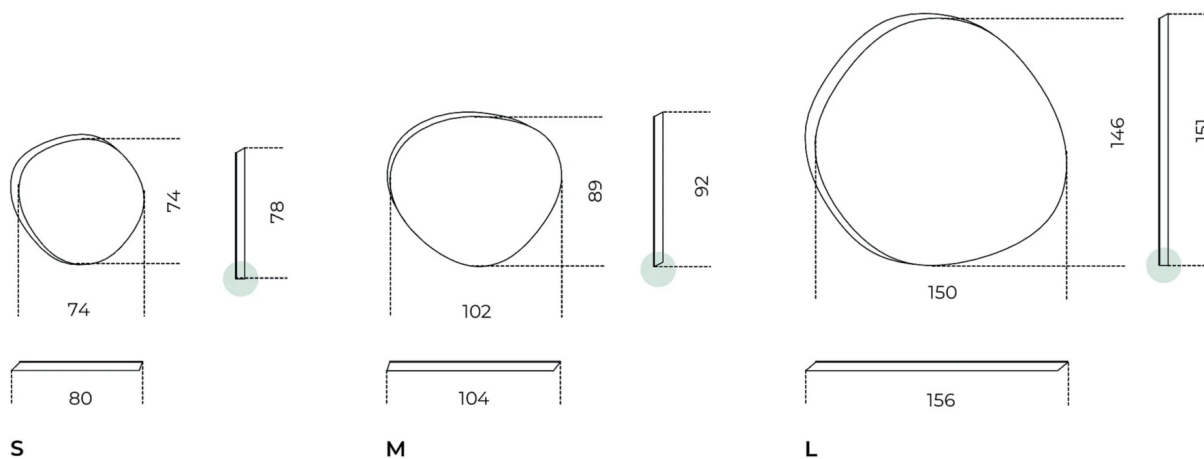

# Zeiss Mirror

Luca Nichetto  
2009

Specchio extralight 6mm molato e bisellato a mano, in tre diverse forme e dimensioni. Cornice in legno (spessore 5cm) laccato bianco oppure effetto "tessuto" nei colori castagna, sabbia e canapa.

## Cm (L x P x H)

80 x 6 x 78

104 x 6 x 92

156 x 6 x 151

## Inches (L x P x H)

31½ x 2½ x 30¾

41 x 2½ x 36¾

61½ x 2½ x 59½